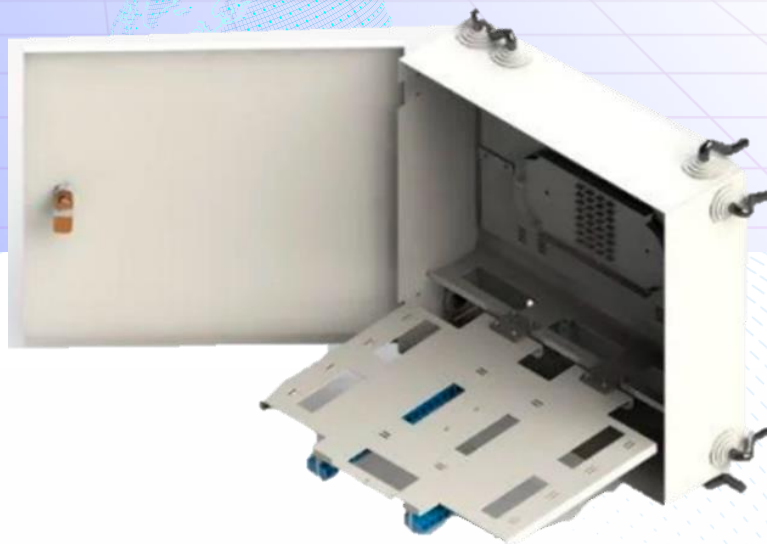

Оптический распределительный шкаф ШРПО-72F

Общее описание:

Оптический распределительный шкаф ШРПО-72F предназначен для концевой заделки, соединения и подключения абонентов сетей GPON и FTTH (волокно в дом). Бокс обеспечивает ввод, размещение, крепление и хранение запасов станционных и линейных кабелей; концевую заделку, соединение, переключение линейных и станционных ОВ кабелей; подключение контрольно-измерительной аппаратуры; возможность маркировки линейных и станционных цепей.

Особенности:

Данная модель разработана для подключения абонентов сетей GPON и FTTH (волокно в дом) в многоквартирных домах и бизнес-центрах. Кабельные вводы рассчитаны под трубу диаметром до 38мм. Шкаф дает возможность подключения до 68-72 абонентов одновременно (в зависимости от типа используемых оптических сплиттеров)

Для удобства монтажа и подключения абонентов шкаф имеет откидную панель, на которой расположены адаптеры для подключения абонентов, держатель оптического сплиттера и отверстия для крепления запаса проводов при помощи пластиковых хомутов.

Технические характеристики:

Модель	Оптический распределительный шкаф ШРПО-72F
Глубина, мм	140
Высота, мм	380
Ширина, мм	380
Тип материала	Холоднокатаная сталь
Покрытие	Порошково-полимерное
Цвет	Серый RAL 7035
Масса в сборе, кг	7,4кг
Страна изготовления	Республика Казахстан